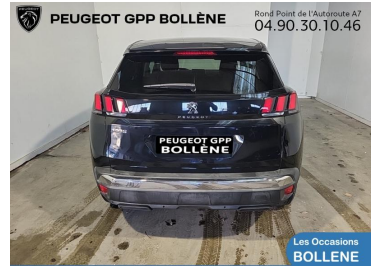

# PEUGEOT 3008

## 14 490€

A voir chez GPP Peugeot  
Bollène

Réf. annonce : 423966844518

### 1.5 BlueHDi 130ch E6.c Active Business S&S

Diesel - 95744 km - 2018 - Spoticar-Premium 12  
Mois

## DESCRIPTION DU VÉHICULE

2018

95744

Diesel

Manuelle

6 Cv/ 130

5

<b>Année</b>	<b>Mise en circulation</b>	<b>Marque</b>
2018	10-01-2018	PEUGEOT
<b>Modèle</b>	<b>Version</b>	<b>Energie</b>
3008	1.5 BlueHdi 130ch E6.c Active Business S&S	Diesel
<b>Puissance fiscale</b>	<b>Puissance réelle</b>	<b>Cylindrée</b>
6	130	1499
<b>Nombre de places</b>	<b>Nombre de portes</b>	<b>Kilométrage</b>
5	5	95744
<b>Couleur extérieure</b>	<b>Boite de vitesse</b>	<b>Niveau émission CO2</b>
Noir perla nera (m)	Manuelle	109 g/km
<b>Garantie</b>	<b>Type de véhicule</b>	
Spoticar-Premium 12 Mois	S.U.V.	