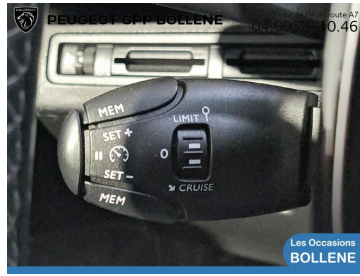

DESCRIPTION DU VÉHICULE

2018

95744

Diesel

Manuelle

6 Cv/ 130

5

Année	Mise en circulation	Marque
2018	10-01-2018	PEUGEOT
Modèle	Version	Energie
3008	1.5 BlueHdi 130ch E6.c Active Business S&S	Diesel
Puissance fiscale	Puissance réelle	Cylindrée
6	130	1499
Nombre de places	Nombre de portes	Kilométrage
5	5	95744
Couleur extérieure	Boite de vitesse	Niveau émission CO2
Noir perla nera (m)	Manuelle	109 g/km
Garantie	Type de véhicule	
Spoticar-Premium 12 Mois	S.U.V.