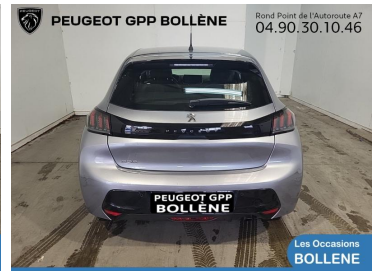

PEUGEOT 208

12 490€

A voir chez GPP Peugeot
Bollène

Réf. annonce : 424446774518

1.2 PureTech 100ch S&S Allure

Essence - 77614 km - 2020 - Spoticar-Premium 12 Mois

DESCRIPTION DU VÉHICULE

2020

77614

Essence

Manuelle

5 Cv/ 102

5

Année

2020

Modèle