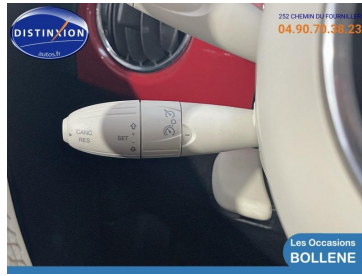

## DESCRIPTION DU VÉHICULE

2020

56713

Essence/Micro-Hybride

Manuelle

4 Cv/ 69

3

**Année**