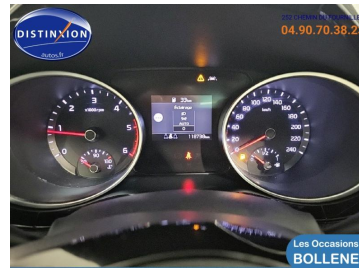

KIA CEED

13 850€

A voir chez VSP Bollène

Réf. annonce : 425138639633

1.6 CRDI 136ch Active

Diesel - 118000 km - 2018 - CPS MEGA 8 MOIS

GPP Peugeot Bollène

La Deverasse, 84500 Bollène

5

Année	Mise en circulation	Marque
2018	12-07-2018	KIA
Modèle	Version	Energie
Ceed	1.6 CRDI 136ch Active	Diesel
Puissance fiscale	Puissance réelle	Cylindrée
7	136	1598
Nombre de places	Nombre de portes	Kilométrage
5	5	118000
Couleur extérieure	Boite de vitesse	Niveau émission CO2
Blanc	Manuelle	102 g/km
Garantie	Type de véhicule	
CPS MEGA 8 MOIS	Berline	