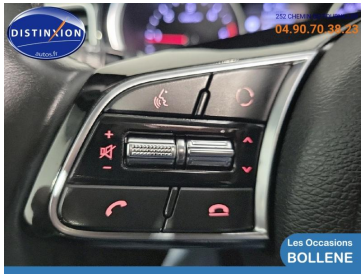

GPP Peugeot Bollène

La Deverasse, 84500 Bollène

✉ contactvo@les-occasions-bollene.fr

☎ 04.90.30.10.46

LDA Citroën Bollène

Avenue Jean Giono, 84500 Bollène

✉ contactvo@les-occasions-bollene.fr

☎ 04.90.40.04.04

VSP Occasion Bollène

252 Chemin du Fourniller, 84500 Bollène

✉ contactvo@les-occasions-bollene.fr

☎ 04.90.70.38.23

DESCRIPTION DU VÉHICULE

2018

118000

Diesel

Manuelle

7 Cv/ 136

5

Année	Mise en circulation	Marque
2018	12-07-2018	KIA
Modèle	Version	Energie
Ceed	1.6 CRDI 136ch Active	Diesel
Puissance fiscale	Puissance réelle	Cylindrée
7	136	1598
Nombre de places	Nombre de portes	Kilométrage
5	5	118000
Couleur extérieure	Boite de vitesse	Niveau émission CO2
Blanc	Manuelle	102 g/km
Garantie	Type de véhicule	
CPS MEGA 8 MOIS	Berline