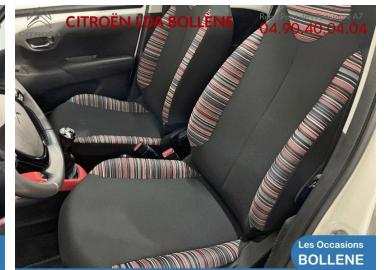

## DESCRIPTION DU VÉHICULE

2021

35018

Essence

Manuelle

4 Cv/ 72

5