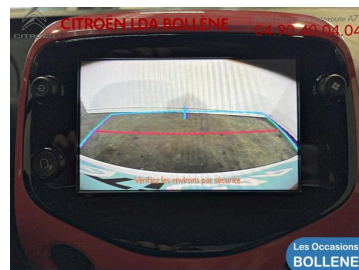

## DESCRIPTION DU VÉHICULE

2021

35018

Essence

Manuelle

4 Cv/ 72

5