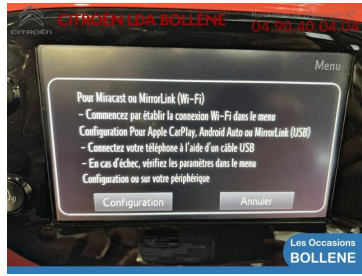

## DESCRIPTION DU VÉHICULE

2021

35018

Essence

Manuelle

4 Cv/ 72

5