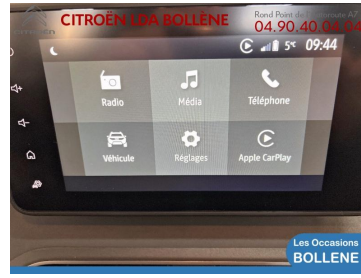

DACIA SANDERO

17 990€

A voir chez LDA Citroën
Bollène

Réf. annonce : 426574434517

1.0 TCe 110ch Stepway Extreme

Essence - 13228 km - 2023 - Spoticar-Premium 12
Mois

DESCRIPTION DU VÉHICULE

2023