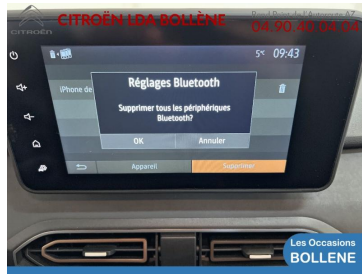

DACIA SANDERO

17 990€

A voir chez LDA Citroën
Bollène

Réf. annonce : 426574434517

1.0 TCe 110ch Stepway Extreme

Essence - 13228 km - 2023 - Spoticar-Premium 12
Mois

DESCRIPTION DU VÉHICULE

2023

13228

Essence

Manuelle

6 Cv/ 110

5

Année

2023

Modèle