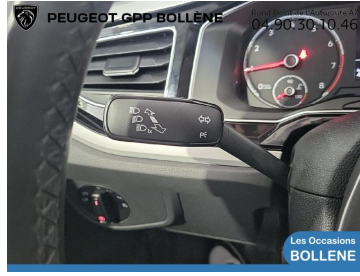

GPP Peugeot Bollène

La Deverasse, 84500 Bollène

✉ contactvo@les-occasions-bollene.fr

☎ 04.90.30.10.46

LDA Citroën Bollène

Avenue Jean Giono, 84500 Bollène

✉ contactvo@les-occasions-bollene.fr

☎ 04.90.40.04.04

VSP Occasion Bollène

252 Chemin du Fourniller, 84500 Bollène

✉ contactvo@les-occasions-bollene.fr

☎ 04.90.70.38.23

DESCRIPTION DU VÉHICULE

2020

45975

Essence

Rob double
embray

6 Cv/ 115

5

Année

2020

Modèle

Polo

Puissance fiscale

6

Nombre de places

5

Couleur extérieure

Blanc pur

Garantie

Spoticar-Premium 12 Mois

Mise en circulation

30-12-2020

Version

1.0 TSI 115ch Carat DSG7 Euro6d-T

Puissance réelle

115

Nombre de portes

5

Boite de vitesse

Rob double embray

Type de véhicule

Berline

Marque

VOLKSWAGEN

Energie

Essence

Cylindrée

999

Kilométrage

45975

Niveau émission CO2

135 g/km