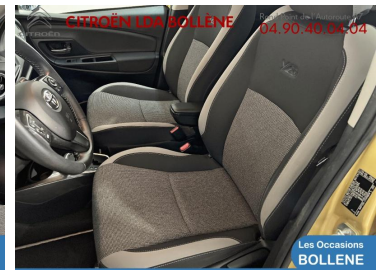

TOYOTA YARIS

14 990€

A voir chez LDA Citroën
Bollène

Réf. annonce : 427076604517

100h 20ème Anniversaire 5p MY19

Hybride : Essence/Electrique - 73418 km - 2019 -
Spoticar-Premium 12 Mois

DESCRIPTION DU VÉHICULE