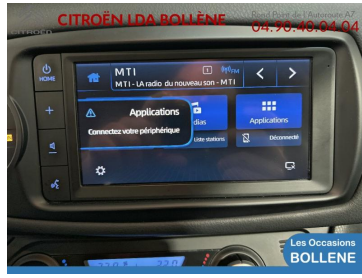

TOYOTA YARIS

14 990€

A voir chez LDA Citroën
Bollène

Réf. annonce : 427076604517

100h 20ème Anniversaire 5p MY19

Hybride : Essence/Electrique - 73418 km - 2019 -
Spoticar-Premium 12 Mois

DESCRIPTION DU VÉHICULE