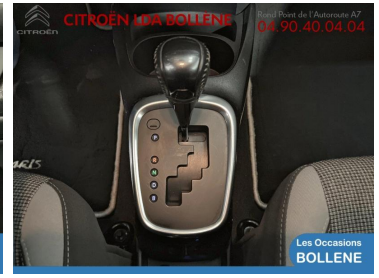

TOYOTA YARIS

14 990€

A voir chez LDA Citroën
Bollène

Réf. annonce : 427076604517

100h 20ème Anniversaire 5p MY19

Hybride : Essence/Electrique - 73418 km - 2019 -
Spoticar-Premium 12 Mois

DESCRIPTION DU VÉHICULE