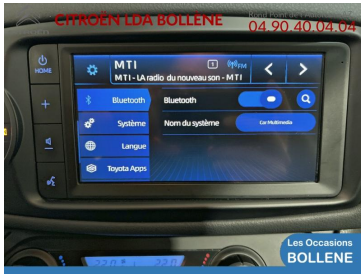

TOYOTA YARIS

14 990€

A voir chez LDA Citroën
Bollène

Réf. annonce : 427076604517

100h 20ème Anniversaire 5p MY19

Hybride : Essence/Electrique - 73418 km - 2019 -
Spoticar-Premium 12 Mois

DESCRIPTION DU VÉHICULE