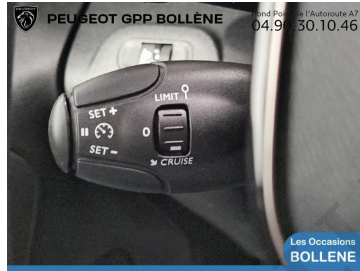

### DESCRIPTION DU VÉHICULE

2023

63551

Diesel

Automatique

5 Cv/ 131

3

Votre **PEUGEOT Partner Standard 650kg BlueHDi 130ch S&S Asphalt EAT8** d'occasion