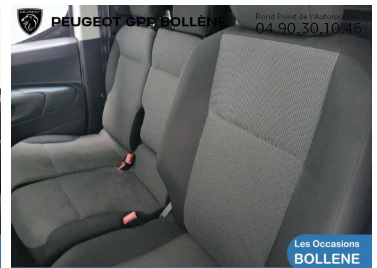

# PEUGEOT PARTNER STANDARD 650KG BLUEHDI 130CH S&S ASPHALT EAT8

**19 990€**

A voir chez GPP Peugeot

Bollène

PEUGEOT PARTNER

Diesel - 63551 km - 2023 - Spoticar-Premium 12

Mois

Réf. : 427183964518