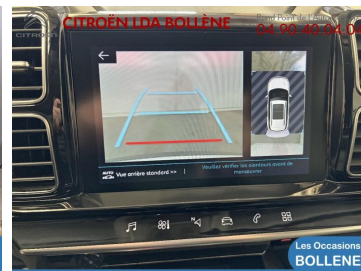

CITROËN C5 AIRCROSS

19 490€

A voir chez LDA Citroën
Bollène

Réf. annonce : 427758364517

BlueHDi 130ch S&S Shine EAT8 E6.d

Diesel - 96638 km - 2020 - Spoticar-Premium 12
Mois