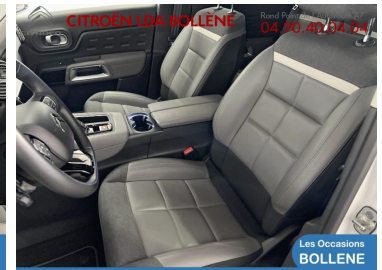

CITROËN C5 AIRCROSS

19 490€

A voir chez LDA Citroën
Bollène

Réf. annonce : 427758364517

BlueHDi 130ch S&S Shine EAT8 E6.d

Diesel - 96638 km - 2020 - Spoticar-Premium 12
Mois