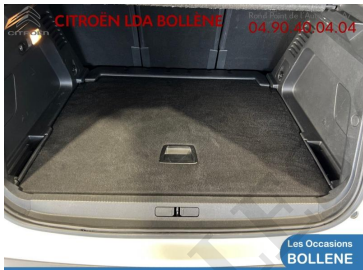

CITROËN C5 AIRCROSS

19 490€

A voir chez LDA Citroën
Bollène

Réf. annonce : 427758364517

BlueHDi 130ch S&S Shine EAT8 E6.d

Diesel - 96638 km - 2020 - Spoticar-Premium 12
Mois