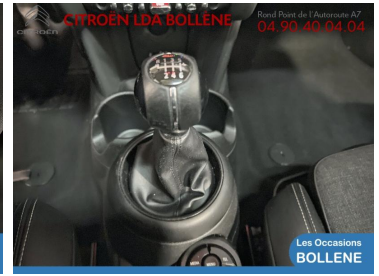

MINI MINI 5 PORTES

14 990€

A voir chez LDA Citroën
Bollène

Réf. annonce : 427810154517

Cooper 136ch Shoreditch

Essence - 69500 km - 2017 - Spoticar-Essential 12 Mois

DESCRIPTION DU VÉHICULE

2017