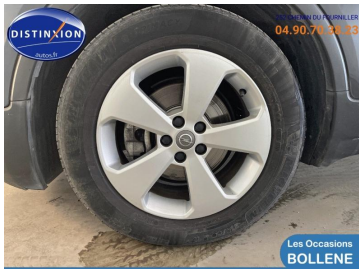

## DESCRIPTION DU VÉHICULE

2016

69036

Essence

Manuelle

8 Cv/ 140

5

**Année**