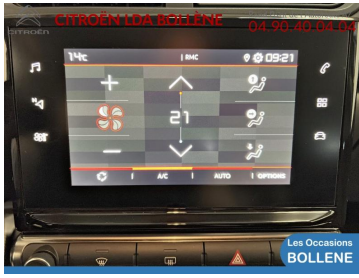

DESCRIPTION DU VÉHICULE

2022

20428

Essence

Manuelle

4 Cv/ 83

5

Année	Mise en circulation	Marque
2022	30-11-2022	CITROEN
Modèle	Version	Energie
C3	1.2 PureTech 83ch S&S Shine	Essence
Puissance fiscale	Puissance réelle	Cylindrée
4	83	1199
Nombre de places	Nombre de portes	Kilométrage
5	5	20428
Couleur extérieure	Boite de vitesse	Niveau émission CO2
Spring blue (m) - blanc opale	Manuelle	123 g/km
Garantie	Type de véhicule	
Spoticar-Premium 12 Mois	Berline