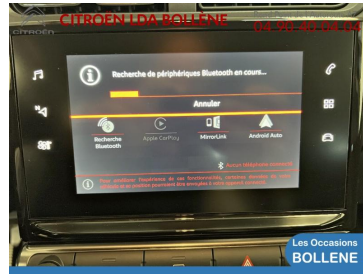

DESCRIPTION DU VÉHICULE

2022

20428

Essence

Manuelle

4 Cv/ 83

5

Année	Mise en circulation	Marque
2022	30-11-2022	CITROEN
Modèle	Version	Energie
C3	1.2 PureTech 83ch S&S Shine	Essence
Puissance fiscale	Puissance réelle	Cylindrée
4	83	1199
Nombre de places	Nombre de portes	Kilométrage
5	5	20428
Couleur extérieure	Boite de vitesse	Niveau émission CO2
Spring blue (m) - blanc opale	Manuelle	123 g/km
Garantie	Type de véhicule	
Spoticar-Premium 12 Mois	Berline