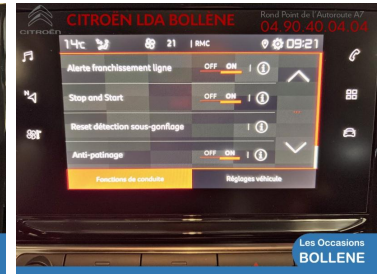

DESCRIPTION DU VÉHICULE

2022

20428

Essence

Manuelle

4 Cv/ 83

5

Année	Mise en circulation	Marque
2022	30-11-2022	CITROEN
Modèle	Version	Energie
C3	1.2 PureTech 83ch S&S Shine	Essence
Puissance fiscale	Puissance réelle	Cylindrée
4	83	1199
Nombre de places	Nombre de portes	Kilométrage
5	5	20428
Couleur extérieure	Boite de vitesse	Niveau émission CO2
Spring blue (m) - blanc opale	Manuelle	123 g/km
Garantie	Type de véhicule	
Spoticar-Premium 12 Mois	Berline