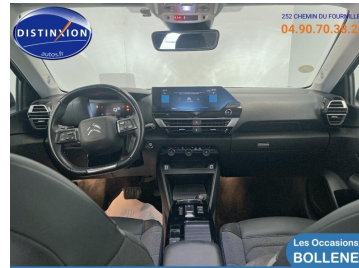

CITROEN C4

12 490€

A voir chez VSP Bollène

Réf. annonce : 428644909633

BlueHDi 130ch S&S Feel Pack Business EAT8

Diesel - 140020 km - 2021 - CPS MEGA 8 MOIS