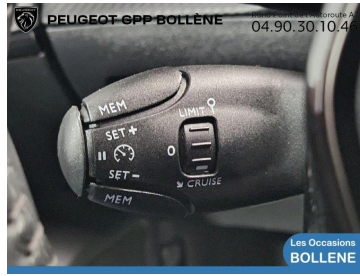

GPP Peugeot Bollène

La Deverasse, 84500 Bollène

✉ contactvo@les-occasions-bollene.fr

☎ 04.90.30.10.46

LDA Citroën Bollène

Avenue Jean Giono, 84500 Bollène

✉ contactvo@les-occasions-bollene.fr

☎ 04.90.40.04.04

VSP Occasion Bollène

252 Chemin du Fourniller, 84500 Bollène

✉ contactvo@les-occasions-bollene.fr

☎ 04.90.70.38.23

DESCRIPTION DU VÉHICULE

2021

92410

Electrique

Automatique

4 Cv/ 136

5

Année

2021

Modèle

2008

Puissance fiscale

4

Nombre de places

5

Couleur extérieure

Noir perla nera (m)

Garantie

Spoticar-Premium 12 Mois

Mise en circulation

31-05-2021

Version

e-2008 136ch Allure

Puissance réelle

136

Nombre de portes

5

Boite de vitesse

Automatique

Type de véhicule

S.U.V.

Marque

PEUGEOT

Energie

Electrique

Cylindrée

0

Kilométrage

92410

Niveau émission CO2

0 g/km