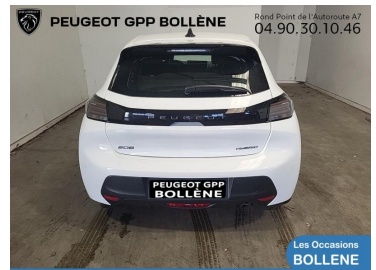

PEUGEOT 208 1.2 HYBRID 100CH STYLE E-DCS6

19 990€

A voir chez GPP Peugeot
Bollène

PEUGEOT 208

Essence/Micro-Hybride - 14408 km - 2025 -
Spoticar-Premium 24 Mois

Réf. : 435625224518

GPP Peugeot Bollène

La Deverasse, 84500 Bollène