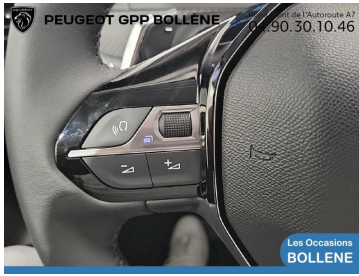

GPP Peugeot Bollène

La Deverasse, 84500 Bollène

✉ contactvo@les-occasions-bollene.fr

☎ 04.90.30.10.46

LDA Citroën Bollène

Avenue Jean Giono, 84500 Bollène

✉ contactvo@les-occasions-bollene.fr

☎ 04.90.40.04.04

VSP Occasion Bollène

252 Chemin du Fourniller, 84500 Bollène

✉ contactvo@les-occasions-bollene.fr

☎ 04.90.70.38.23

DESCRIPTION DU VÉHICULE

2025

14408

Essence/Micro-Hybride

Rob double
embray

5 Cv/ 101

5

Votre **PEUGEOT 208 1.2 Hybrid 100ch Style e-DCS6** d'occasion

Année

2025

Modèle

208

Puissance fiscale

5

Nombre de places

5

Couleur extérieure

Blanc okénite (m)

Garantie

Spoticar-Premium 24 Mois

Mise en circulation

26-06-2025

Version

1.2 Hybrid 100ch Style e-DCS6

Puissance réelle

101

Nombre de portes

5

Boite de vitesse

Rob double embray

Type de véhicule

Berline

Marque

PEUGEOT

Energie

Essence/Micro-Hybride

Cylindrée

1199

Kilométrage

14408

Niveau émission CO2

102 g/km