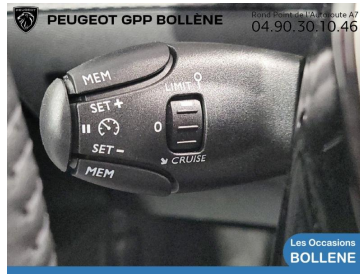

GPP Peugeot Bollène

La Deverasse, 84500 Bollène

✉ contactvo@les-occasions-bollene.fr

☎ 04.90.30.10.46

LDA Citroën Bollène

Avenue Jean Giono, 84500 Bollène

✉ contactvo@les-occasions-bollene.fr

☎ 04.90.40.04.04

VSP Occasion Bollène

252 Chemin du Fourniller, 84500 Bollène

✉ contactvo@les-occasions-bollene.fr

☎ 04.90.70.38.23

DESCRIPTION DU VÉHICULE

2025

14408

Essence/Micro-Hybride

Rob double
embray

5 Cv/ 101

5

Votre **PEUGEOT 208 1.2 Hybrid 100ch Style e-DCS6** d'occasion

Année

2025

Modèle

208

Puissance fiscale

5

Nombre de places

5

Couleur extérieure

Blanc okénite (m)

Garantie

Spoticar-Premium 24 Mois

Mise en circulation

26-06-2025

Version

1.2 Hybrid 100ch Style e-DCS6

Puissance réelle

101

Nombre de portes

5

Boite de vitesse

Rob double embray

Type de véhicule

Berline

Marque

PEUGEOT

Energie

Essence/Micro-Hybride

Cylindrée

1199

Kilométrage

14408

Niveau émission CO2

102 g/km