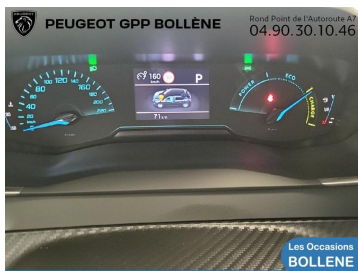

PEUGEOT 208 1.2 HYBRID 100CH STYLE E-DCS6

19 990€

A voir chez GPP Peugeot
Bollène

PEUGEOT 208

Essence/Micro-Hybride - 14408 km - 2025 -
Spoticar-Premium 24 Mois

Réf. : 435625224518

GPP Peugeot Bollène

La Deverasse, 84500 Bollène