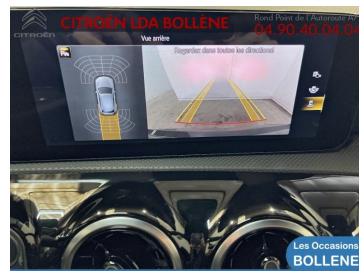

MERCEDES-BENZ CLASSE A 200 D 150CH AMG LINE 8G-DCT

27 490€

A voir chez LDA Citroën
Bollène

MERCEDES-BENZ CLASSE A

Diesel - 63300 km - 2020 - Spoticar-Premium 12
Mois

Réf. : 439651734517

DESCRIPTION DU VÉHICULE

2020

63300

Diesel

Rob double
embray

8 Cv/ 150

5

Votre **MERCEDES-BENZ Classe A 200 d 150ch AMG Line 8G-DCT** d'occasion

Année