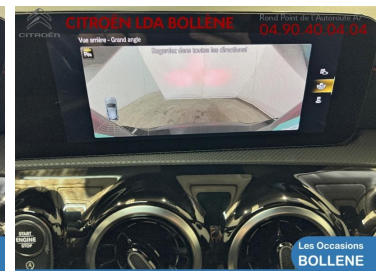

MERCEDES-BENZ CLASSE A 200 D 150CH AMG LINE 8G-DCT

27 490€

A voir chez LDA Citroën
Bollène

MERCEDES-BENZ CLASSE A

Diesel - 63300 km - 2020 - Spoticar-Premium 12
Mois

Réf. : 439651734517

DESCRIPTION DU VÉHICULE

2020

63300

Diesel

Rob double
embray

8 Cv/ 150

5

Votre **MERCEDES-BENZ Classe A 200 d 150ch AMG Line 8G-DCT** d'occasion

Année