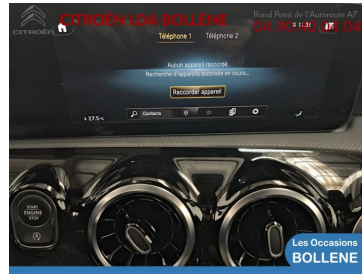

DESCRIPTION DU VÉHICULE

2020

63300

Diesel

Rob double
embray

8 Cv/ 150

5

Votre **MERCEDES-BENZ Classe A 200 d 150ch AMG Line 8G-DCT** d'occasion

Année

2020

Modèle

Classe A

Puissance fiscale

8

Nombre de places

5

Couleur extérieure

Noir

Garantie

Spoticar-Premium 12 Mois

Mise en circulation

20-10-2020

Version

200 d 150ch AMG Line 8G-DCT

Puissance réelle

150

Nombre de portes

5

Boite de vitesse

Rob double embray

Type de véhicule

Berline

Marque

MERCEDES-BENZ

Energie

Diesel

Cylindrée

1950

Kilométrage

63300

Niveau émission CO2

127 g/km