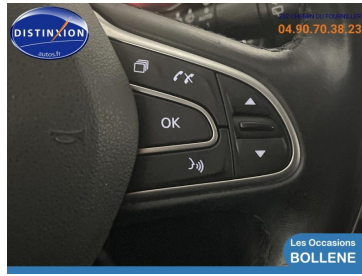

## DESCRIPTION DU VÉHICULE

2016

50857

Essence

Manuelle

7 Cv/ 130

5

Votre **RENAULT Kadjar 1.2 TCe 130ch energy Zen** d'occasion