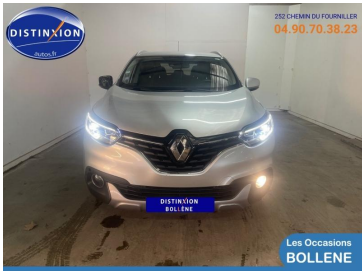

# RENAULT KADJAR 1.2 TCE 130CH ENERGY ZEN

**12 290€**  
A voir chez VSP Bollène

RENAULT KADJAR  
Essence - 50857 km - 2016 - CPS MEGA 8 MOIS

Réf. : 439959159633

## DESCRIPTION DU VÉHICULE

2016

50857

Essence

Manuelle

7 Cv/ 130

5

Votre **RENAULT Kadjar 1.2 TCe 130ch energy Zen** d'occasion

**Couleur extérieure**

Gris platine

**Garantie**

CPS MEGA 8 MOIS

**Mise en circulation**

29-07-2016

**Version**

1.2 TCe 130ch energy Zen