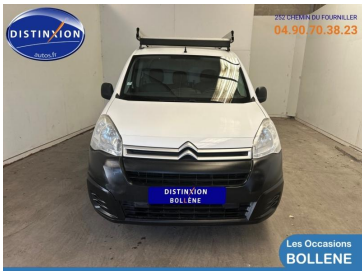

CITROEN BERLINGO M 1.6 BLUEHDI 100 CLUB

9 588€
A voir chez VSP Bollène

CITROEN BERLINGO
Diesel - 118875 km - 2017 - CPS MEGA 8 MOIS
Réf. : 440700979633

GPP Peugeot Bollène

La Deverasse, 84500 Bollène

✉ contactvo@les-occasions-bollene.fr

☎ 04.90.70.38.23

DESCRIPTION DU VÉHICULE

2017

118875

Diesel

Manuelle

5 Cv/ 99

3

Votre **CITROEN Berlingo M 1.6 BlueHDi 100 Club** d'occasion

Année

2017

Modèle

Berlingo

Puissance fiscale

5

Nombre de places