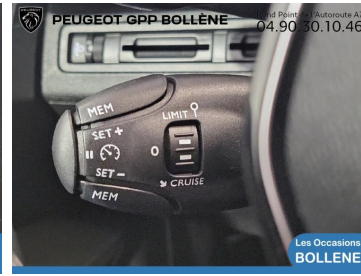

## DESCRIPTION DU VÉHICULE

2019

85122

Essence

Automatique

6 Cv/ 131

5

Votre **PEUGEOT 3008 1.2 PureTech 130ch Allure S&S EAT8 6cv** d'occasion