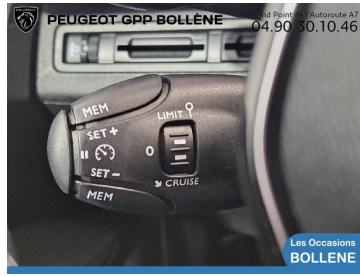

## DESCRIPTION DU VÉHICULE

2019

85122

Essence

Automatique

6 Cv/ 131

5

Votre **PEUGEOT 3008 1.2 PureTech 130ch Allure S&S EAT8 6cv** d'occasion