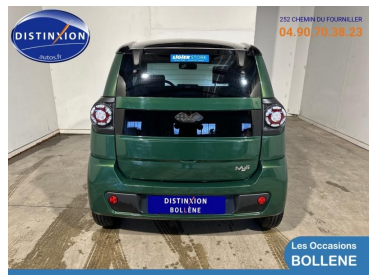

LIGIER MYLI - 8,28 KW E.PIC

11 990€

A voir chez VSP Bollène

LIGIER MYLI

Electrique - 4131 km - 2024 - CPS NEO 12 MOIS

Réf. : 443189079633

DESCRIPTION DU VÉHICULE

2024

4131

Electrique

Automatique

1 Cv/ 0

3

Votre **LIGIER MYLI - 8**

Marque

LIGIER

28 KW E.PIC

Puissance réelle

0

Nombre de portes

3

Boite de vitesse

Automatique

Type de véhicule