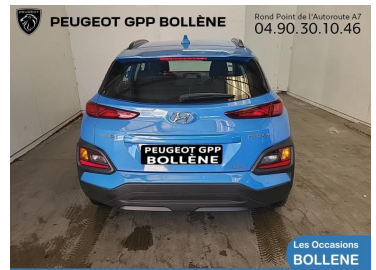

HYUNDAI KONA 1.6 GDI HYBRID 141CH INTUITIVE DCT-6 EURO6D-T EVAP

13 690€

A voir chez GPP Peugeot
Bollène

HYUNDAI KONA

Hybride : Essence/Electrique - 101135 km - 2019
- Spoticar-Advanced 8 Mois

Réf. : 445451864518

DESCRIPTION DU VÉHICULE

2019

101135

Hybride :
Essence/Electrique

Rob double
embray

5 Cv/ 105

5

Votre **HYUNDAI Kona 1.6 GDi hybrid 141ch Intuitive DCT-6 Euro6d-T EVAP** d'occasion

Couleur extérieure

Bleu

Garantie

Spoticar-Advanced 8 Mois

Mise en circulation

27-11-2019

Marque

HYUNDAI