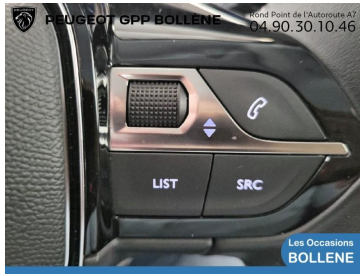

DESCRIPTION DU VÉHICULE

2022

42522

Diesel

Automatique

7 Cv/ 131

5

Votre **PEUGEOT 3008 1.5 BlueHDi 130ch S&S Active Pack** d'occasion

Année

2022

Modèle

3008

Puissance fiscale

7

Nombre de places

5

Couleur extérieure

Blanc nacré (n)

Garantie

Spoticar-Premium 12 Mois

Mise en circulation

29-09-2022

Version

1.5 BlueHDi 130ch S&S Active Pack

Puissance réelle

131

Nombre de portes

5

Boite de vitesse

Automatique

Type de véhicule

S.U.V.

Marque

PEUGEOT

Energie

Diesel

Cylindrée

1499

Kilométrage

42522

Niveau émission CO2

135 g/km