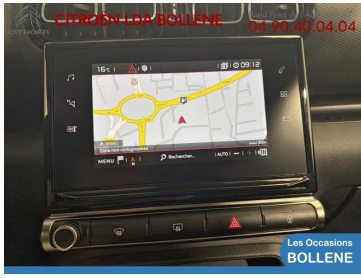

DESCRIPTION DU VÉHICULE

2020

98244

Diesel

Manuelle

6 Cv/ 110

5

Votre **CITROEN C3 Aircross BlueHDi 110ch S&S C-Series** d'occasion

Mise en circulation

26-10-2020

Marque

CITROEN

Année

2020

Modèle

C3 Aircross

Version

BlueHDi 110ch S&S C-Series

Energie

Diesel

Puissance fiscale

6

Puissance réelle

110

Cylindrée

1499

Nombre de places

5

Nombre de portes

5

Kilométrage

98244

Couleur extérieure

Blanc

Boite de vitesse

Manuelle

Niveau émission CO2

121 g/km

Garantie

Spoticar-Advanced 8 Mois

Type de véhicule

S.U.V.