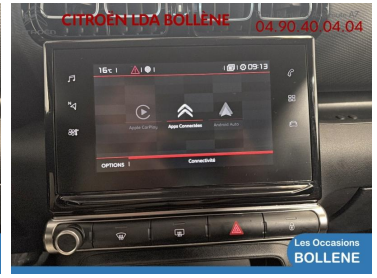

DESCRIPTION DU VÉHICULE

2020

98244

Diesel

Manuelle

6 Cv/ 110

5

Votre **CITROEN C3 Aircross BlueHDi 110ch S&S C-Series** d'occasion

Mise en circulation

26-10-2020

Marque

CITROEN

Année

2020

Modèle

C3 Aircross

Version

BlueHDi 110ch S&S C-Series

Energie

Diesel

Puissance fiscale

6

Puissance réelle

110

Cylindrée

1499

Nombre de places

5

Nombre de portes

5

Kilométrage

98244

Couleur extérieure

Blanc

Boite de vitesse

Manuelle

Niveau émission CO2

121 g/km

Garantie

Spoticar-Advanced 8 Mois

Type de véhicule

S.U.V.