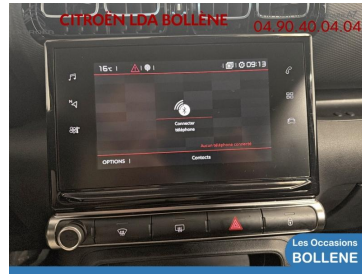

DESCRIPTION DU VÉHICULE

2020

98244

Diesel

Manuelle

6 Cv/ 110

5

Votre **CITROEN C3 Aircross BlueHDi 110ch S&S C-Series** d'occasion

Mise en circulation

26-10-2020

Marque

CITROEN

Année

2020

Modèle

C3 Aircross

Version

BlueHDi 110ch S&S C-Series

Energie

Diesel

Puissance fiscale

6

Puissance réelle

110

Cylindrée

1499

Nombre de places

5

Nombre de portes

5

Kilométrage

98244

Couleur extérieure

Blanc

Boite de vitesse

Manuelle

Niveau émission CO2

121 g/km

Garantie

Spoticar-Advanced 8 Mois

Type de véhicule

S.U.V.