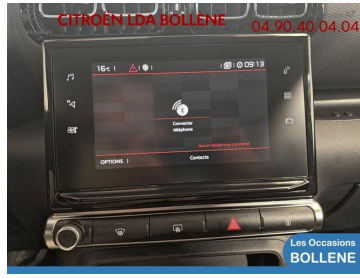

DESCRIPTION DU VÉHICULE

Votre **CITROËN C3 Aircross BlueHDi 110ch S&S C-Series** d'occasion

Mise en circulation
26-10-2020

Marque
CITROËN

Année
2020

Modèle
C3 Aircross

Version
BlueHDi 110ch S&S C-Series

Energie
Diesel

Puissance fiscale
6

Puissance réelle
110

Cylindrée
1499

Nombre de places
5

Nombre de portes
5

Kilométrage
98244

Couleur extérieure
Blanc

Boîte de vitesse
Manuelle

Niveau émission CO2
121 g/km

Garantie
Spoticar-Advanced 8 Mois

Type de véhicule
S.U.V.