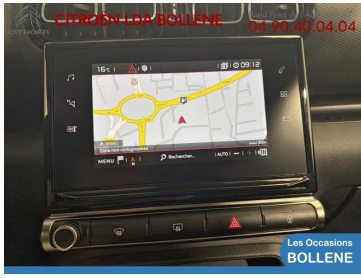

CITROEN C3 AIRCROSS BLUEHDI 110CH S&S C-SERIES

11 990€

A voir chez LDA Citroën Bollène

CITROEN C3 AIRCROSS

Diesel - 98244 km - 2020 - Spoticar-Advanced 8 Mois

Réf. : 445832744517

DESCRIPTION DU VÉHICULE

Votre **CITROËN C3 Aircross BlueHDi 110ch S&S C-Series** d'occasion