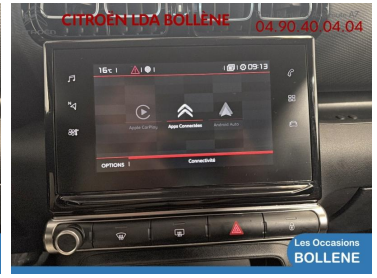

DESCRIPTION DU VÉHICULE

Votre **CITROËN C3 Aircross BlueHDi 110ch S&S C-Series** d'occasion

Mise en circulation
26-10-2020

Marque
CITROËN

Année
2020

Modèle
C3 Aircross

Version
BlueHDi 110ch S&S C-Series

Energie
Diesel

Puissance fiscale
6

Puissance réelle
110

Cylindrée
1499

Nombre de places
5

Nombre de portes
5

Kilométrage
98244

Couleur extérieure
Blanc

Boîte de vitesse
Manuelle

Niveau émission CO2
121 g/km

Garantie
Spoticar-Advanced 8 Mois

Type de véhicule
S.U.V.