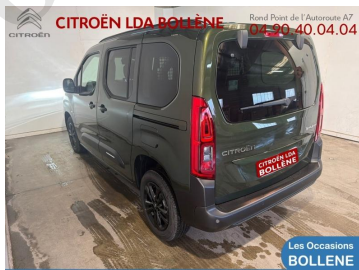

# CITROËN BERLINGO TAILLE M - 1.5 BLUEHDI 130CH S&S MAX EAT8 5 PLACES

**28 990€**

A voir chez LDA Citroën  
Bollène

CITROËN BERLINGO

Diesel - 3 km - 2026 - Spoticar-Premium 12 Mois

Réf. : 446090264517

## DESCRIPTION DU VÉHICULE

2026

3

Diesel

Automatique

7 Cv/ 130

5

Votre **CITROEN Berlingo Taille M - 1.5 BlueHDi 130ch S&S MAX EAT8 5 places** d'occasion