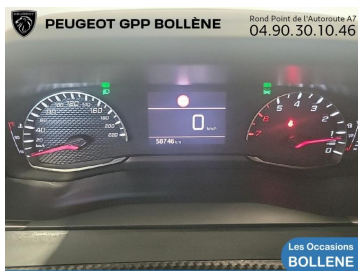

PEUGEOT 2008 1.2 PURETECH 100CH S&S STYLE

14 990€

A voir chez GPP Peugeot

Bollène

PEUGEOT 2008

Essence - 58746 km - 2022 - Spoticar-Premium 12 Mois

Réf. : 446826704518

DESCRIPTION DU VÉHICULE

2022

58746

Essence

Manuelle

5 Cv/ 102

5

Votre **PEUGEOT 2008 1.2 PureTech 100ch S&S Style** d'occasion

Année