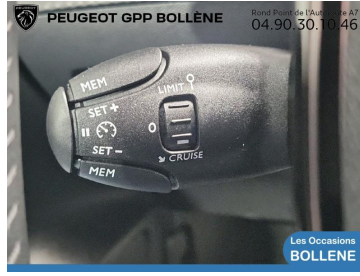

## DESCRIPTION DU VÉHICULE

2025

10435

Essence

Manuelle

5 Cv/ 102

5

Votre **PEUGEOT 208 1.2 100ch S&S Allure** d'occasion