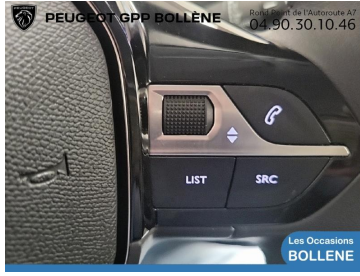

## DESCRIPTION DU VÉHICULE

2025

10435

Essence

Manuelle

5 Cv/ 102

5

Votre **PEUGEOT 208 1.2 100ch S&S Allure** d'occasion