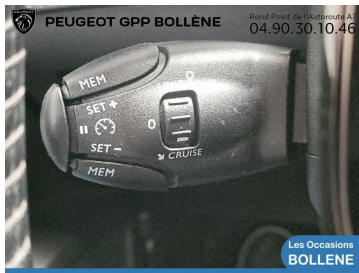

DESCRIPTION DU VÉHICULE

2020

66209

Essence

Automatique

7 Cv/ 131

5

Votre **PEUGEOT 2008 1.2 PureTech 130ch S&S Allure EAT8 7cv** d'occasion

Année

2020

Modèle

2008

Puissance fiscale

7

Nombre de places

5

Couleur extérieure

Rouge elixir (s)

Garantie

Spoticar-Premium 12 Mois

Mise en circulation

02-06-2020

Marque

PEUGEOT

Version

1.2 PureTech 130ch S&S Allure EAT8 7cv

Puissance réelle

131

Nombre de portes

5

Boite de vitesse

Automatique

Type de véhicule

S.U.V.

Energie

Essence

Cylindrée

1199

Kilométrage

66209

Niveau émission CO2

139 g/km