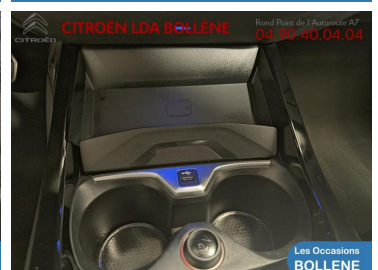

# BMW SÉRIE 1 118DA 150CH M SPORT 8CV

**21 490€**

A voir chez LDA Citroën

Bollène

BMW SÉRIE 1

Diesel - 119405 km - 2020 - Spoticar-Premium 12 Mois

Réf. : 448376524517

**DESCRIPTION DU VÉHICULE**

5

**Couleur extérieure**

Alpinweiss

**Garantie**

Spoticar-Premium 12 Mois

**Mise en circulation**

14-07-2020

**Version**