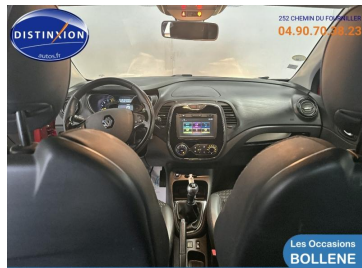

RENAULT CAPTUR 1.5 DCI 110CH STOP&START ENERGY INTENS EURO6 2015

9 290€
A voir chez VSP Bollène

RENAULT CAPTUR

Diesel - 102036 km - 2015 - CPS MEGA 8 MOIS

Réf. : 448434519633