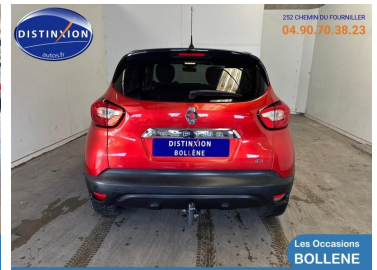

RENAULT CAPTUR 1.5 DCI 110CH STOP&START ENERGY INTENS EURO6 2015

9 290€
A voir chez VSP Bollène

RENAULT CAPTUR

Diesel - 102036 km - 2015 - CPS MEGA 8 MOIS

Réf. : 448434519633

DESCRIPTION DU VÉHICULE

2015

102036

Diesel

Manuelle

5 Cv/ 110

5

Votre **RENAULT Captur 1.5 dCi 110ch Stop&Start energy Intens Euro6 2015** d'occasion

Année

2015

Modèle