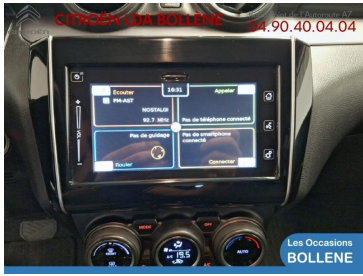

SUZUKI SWIFT 1.2 DUALJET HYBRID 83CH PACK

16 490€

A voir chez LDA Citroën
Bollène

SUZUKI SWIFT

Essence/Micro-Hybride - 5194 km - 2023 -
Spoticar-Premium 12 Mois

Réf. : 450658114517

DESCRIPTION DU VÉHICULE

2023

5194

Essence/Micro-Hybride

Manuelle

4 Cv/ 83

5

Votre **SUZUKI Swift 1.2 Dualjet Hybrid 83ch Pack** d'occasion

Année

2023

Modèle

Swift

Puissance fiscale

4

Nombre de places

5

Couleur extérieure

Speedy blue métallisé