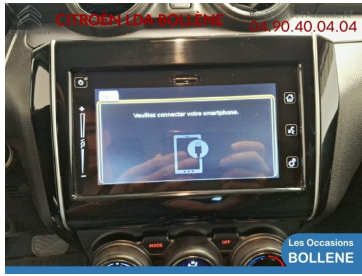

SUZUKI SWIFT 1.2 DUALJET HYBRID 83CH PACK

16 490€

A voir chez LDA Citroën
Bollène

SUZUKI SWIFT

Essence/Micro-Hybride - 5194 km - 2023 -
Spoticar-Premium 12 Mois

Réf. : 450658114517

DESCRIPTION DU VÉHICULE

2023