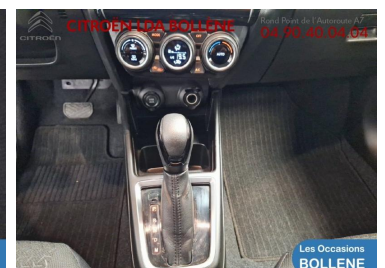

SUZUKI SWIFT 1.2 DUALJET HYBRID 83CH PACK

16 490€

A voir chez LDA Citroën
Bollène

SUZUKI SWIFT

Essence/Micro-Hybride - 5194 km - 2023 -
Spoticar-Premium 12 Mois

Réf. : 450658114517