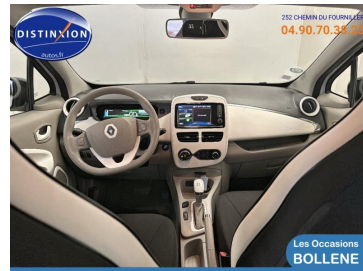

## DESCRIPTION DU VÉHICULE

2016

68983

Electrique

Automatique

1 Cv/ 88

5

Votre **RENAULT Zoe Life charge rapide Type 2** d'occasion